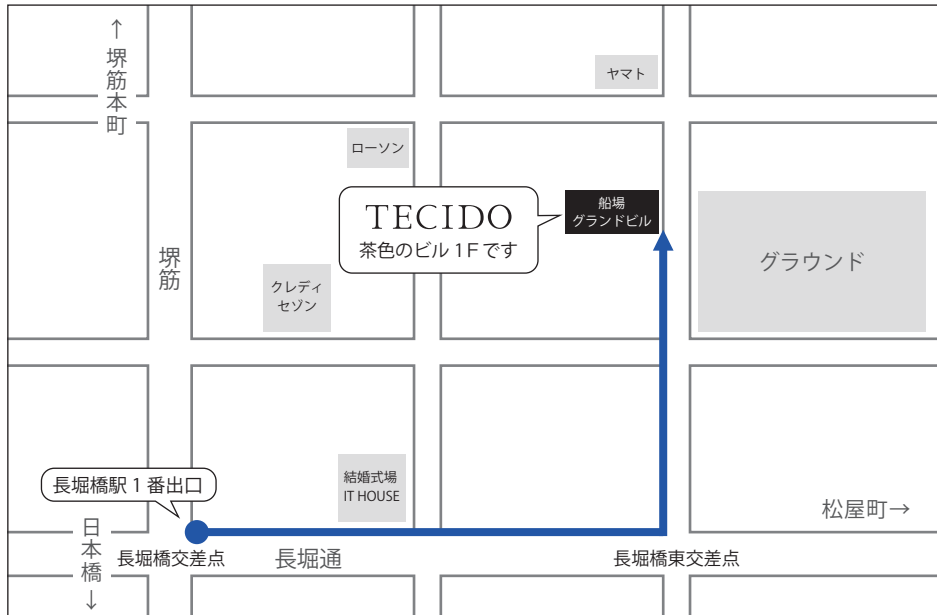

テシード大阪ショールームのご案内

■ OSAKA SHOWROOM

〒542-0081 大阪府大阪市中央区南船場1-12-3 船場グランドビル1F TEL:06-6262-0333 FAX:06-6262-0300

《 駐車場 》 なし 《 営業時間 》 10:00～18:00

《 定休日 》 日曜日・祝日・夏季・年末年始

● 駅から徒歩のご案内

《 長堀橋駅で利用の場合 》

地下鉄長堀鶴見緑地線・堺筋線長堀橋駅1番出口を出て左手へ進みます。

長堀通に沿って東（高速道路の高架が見える方向）へ進みます。結婚式場「it HOUSE」の白い建物の前を通り、2本目の通り（「長堀橋東」の角）を左へ曲がります。まっすぐ進むと右手にグラウンドが見えてきます。グラウンドの向かいの茶色いビルが船場グランドビルです。

《 心斎橋駅で利用の場合 》

地下鉄御堂筋線心斎橋駅改札を出て、地下街「クリスタ長堀」を通り地下鉄長堀橋駅まで徒歩でお越しいただけます。地上から来られる方は、御堂筋と長堀通りの交差点の北東角（ルイ・ヴィトンのある角）から長堀通に沿って東急ハンズが見える方面へ進みます。そのまままっすぐ進み、堺筋の信号を渡り2本目の通り（「長堀橋東」の角）を左へ曲がります。まっすぐ進むと右手にグラウンドが見えますので、向かいの茶色いビルが船場グランドビルです。

● 車のご案内

《 梅田方面からお越しの場合 》

御堂筋を南下、新橋交差点（ルイ・ヴィトンのある角）を左折し長堀通を直進してください。長堀橋交差点を越え、2つ目の通り（長堀橋東交差点）を左折します。先に進むとグラウンドがあり、その向かいの茶色いビルが船場グランドビルです。

《 難波方面からお越しの場合 》

堺筋、または四ツ橋筋を北上し、長堀通との交差点で右折してください。長堀橋交差点から東へ2つめの通り（長堀橋東交差点）を左折し先に進むとグラウンドがあり、その向かいの茶色いビルが船場グランドビルです。

P 近隣駐車場案内（2018年3月現在）

1 「パークアテンド南船場第1」

（当ビル斜め向かい）収容3台
大阪市中央区南船場1丁目9-21
【営業時間】8-20 【料金】20分毎 ¥300

2 「タイムズ長堀橋東第1」

（当ビルの先の北東角）収容3台
大阪市中央区南船場1-9
【営業時間】8-20 【料金】20分毎 ¥300

3 「KF-Park 南船場第4」

（ヤマト運輸北側）収容14台
大阪市中央区南船場1-13-6
【営業時間】8-20 【料金】20分毎 ¥300