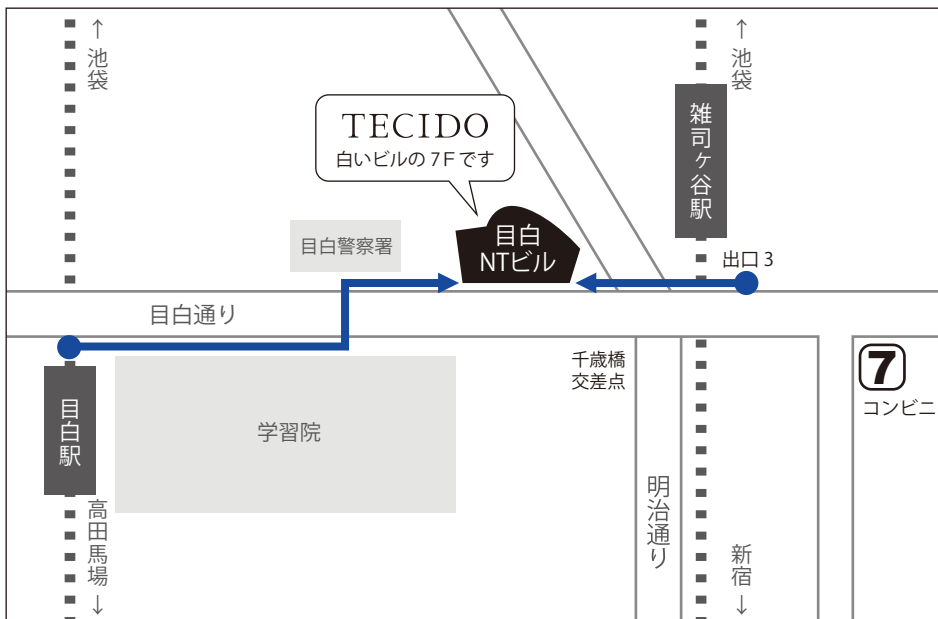

テシード東京ショールームのご案内

■ TOKYO SHOWROOM

〒171-0031 東京都豊島区目白2-1-1 目白NTビル7F TEL:03-6912-9990

《駐車場》なし 《営業時間》10:00～17:00 ※予約制になります

《定休日》日曜日・祝日（土を除く）・夏季・年末年始

● 駅から徒歩のご案内

《目白駅利用の場合》

JR 山手線目白駅下車 改札を出て右手に進みます。学習院に沿ってしばらく進み、「目白警察署前」の横断歩道を渡ります。そのまま目白通りに沿って進み、次の信号（千登世橋上交差点）の手前、白いタイルのビルです。

《雑司ヶ谷駅利用の場合》

副都心線雑司ヶ谷駅下車 出入口3を出て右手に進み、千登世橋上交差点の横断歩道を渡り2つ目の白いタイルのビルです。

● 車のご案内

※当ビルの地下駐車場は契約者専用の為使用できません

《山手通りから目白通りを利用の場合》

山手通りから目白通りへ進み目白警察署を目印に直進、千登世橋上の交差点の手前、左手の白いタイルのビルです。

《明治通りから目地通りを利用の場合》

明治通りから目地通りへ進み、豊玉方面へ曲がってすぐの所の白いタイルのビルです。

P 近隣駐車場案内（2018年3月現在）

- ① 「SSKTPP 目白2丁目」（NTビル裏）収容6台
豊島区目白2丁目1-1
[営業時間] 8-22 [料金] 20分毎 ¥300
- ② 「NTT ル・パルク高田第1駐車場」
（千登世橋上交差点よりセブンイレブン手前曲がる）
豊島区高田2丁目17-22 地下1F
[営業時間] 8-22 [料金] 60分毎 ¥400
- ③ 「COIN PARK A-1843 高田2丁目第2」
（千登世橋上交差点よりセブンイレブン手前曲がる）
東京都豊島区高田2丁目17-22
[営業時間] 24H [料金] 60分毎 ¥500